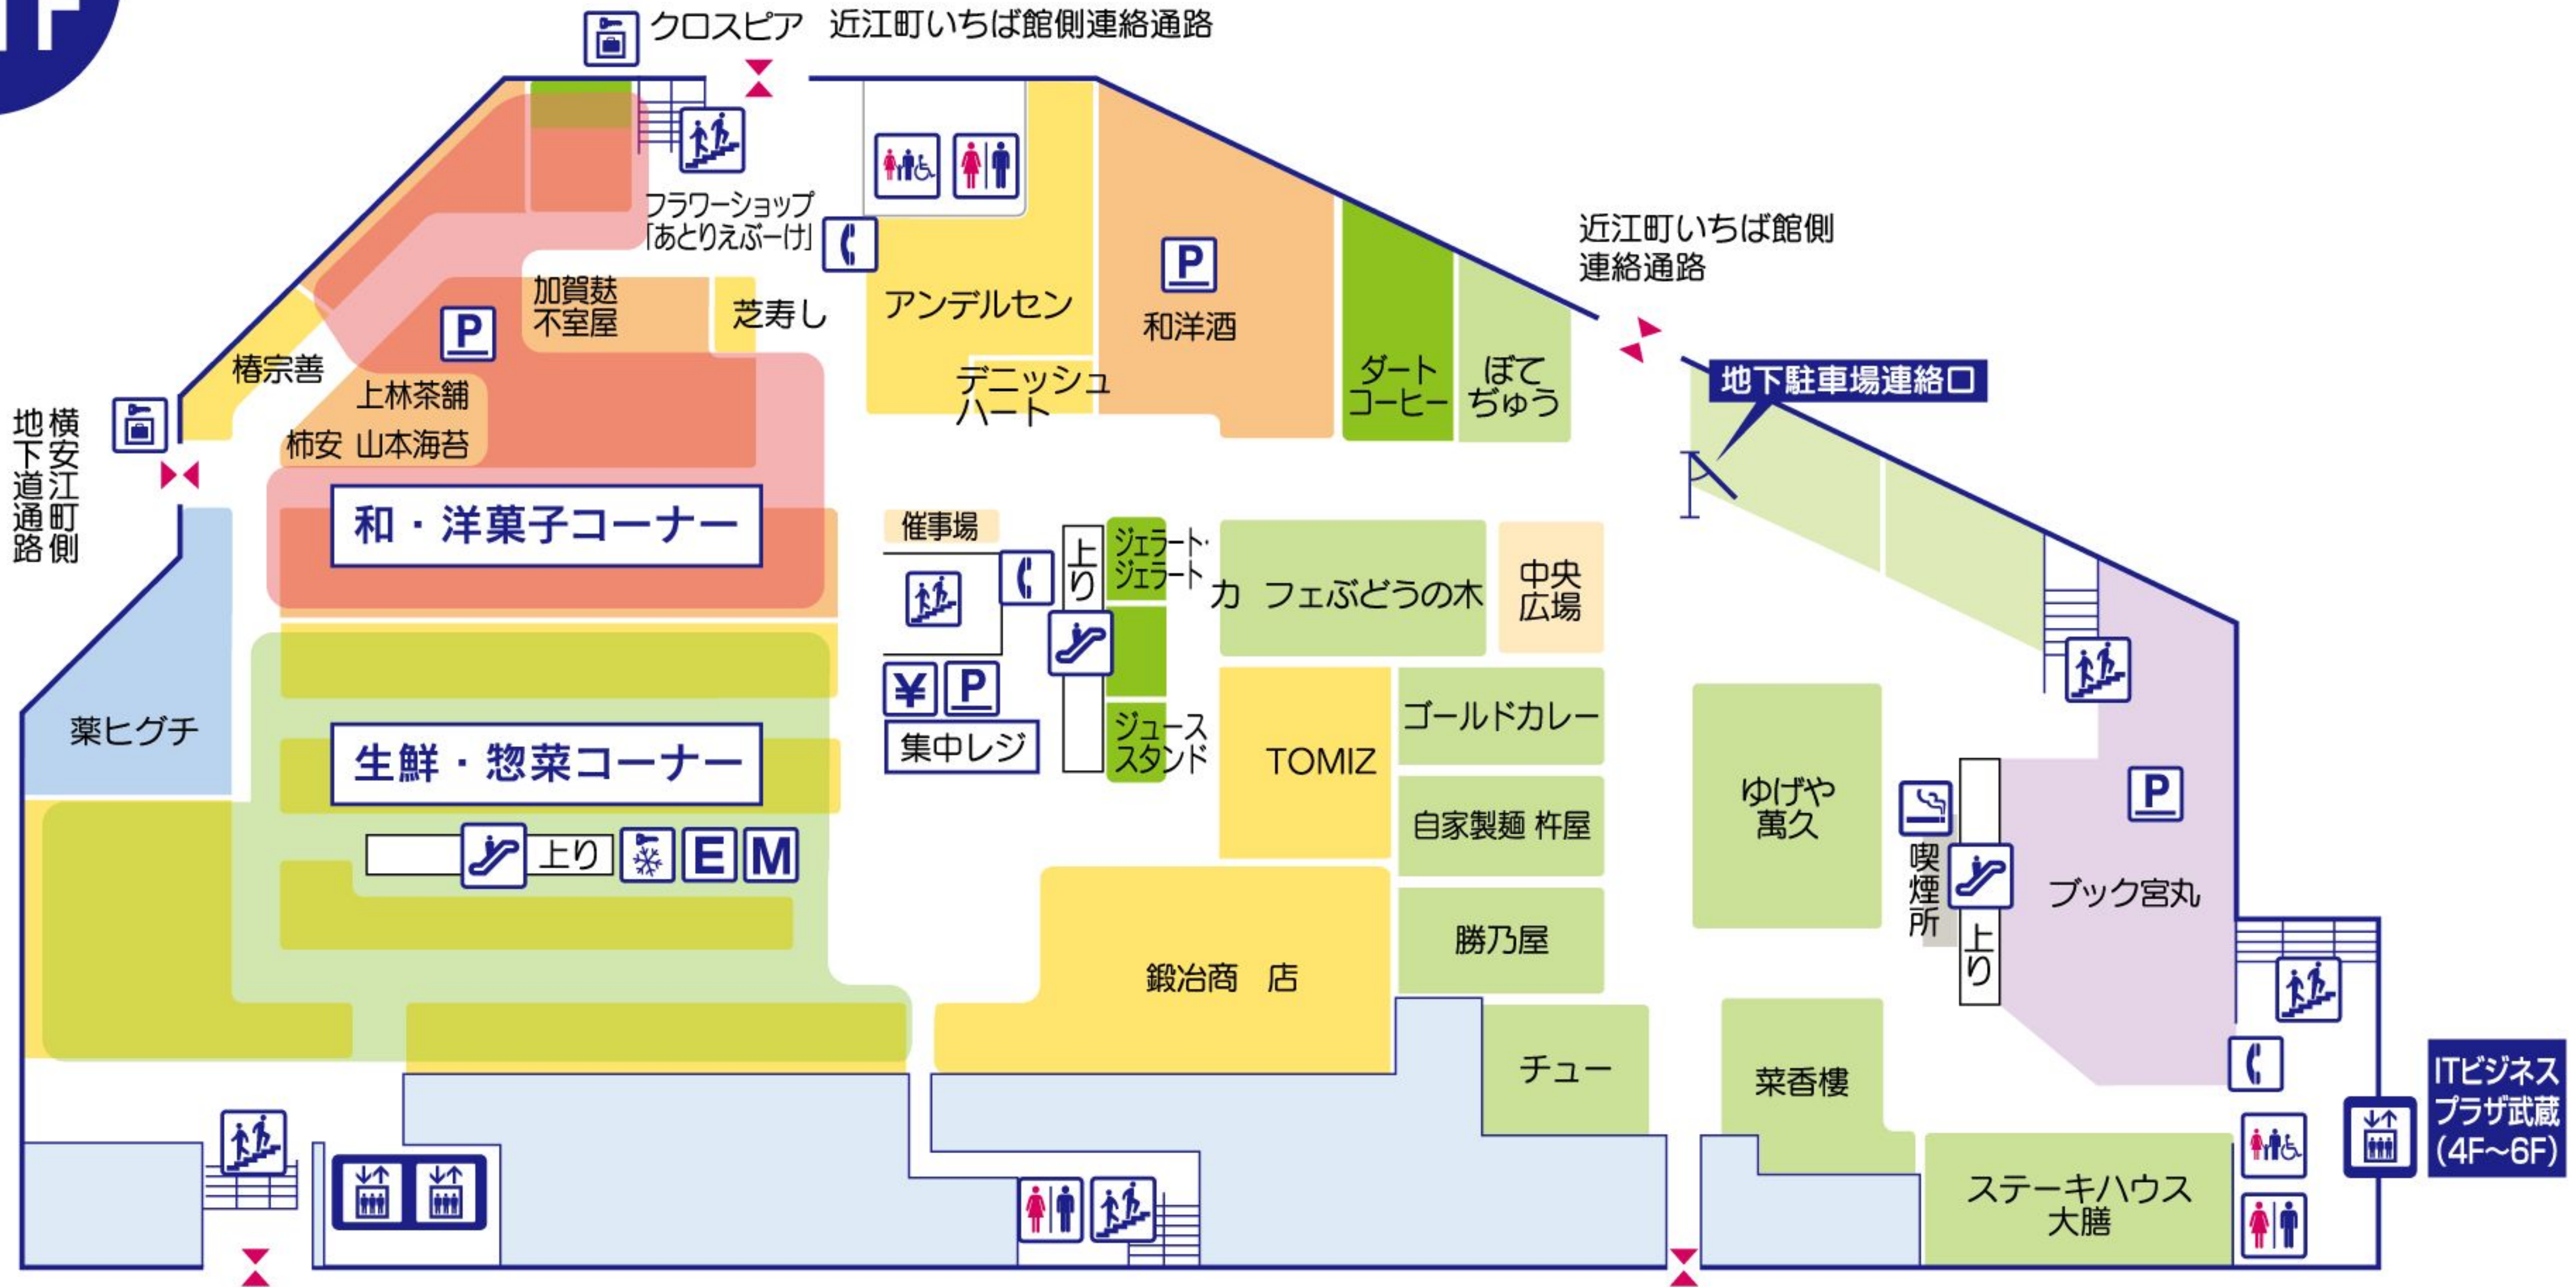

# B1F

## 北陸ごちそう広場 食料品・書籍・レストラン

- 生鮮品・惣菜・食料品・ベーカリー
- カフェ・飲料
- 和洋菓子・ギフト食品・和洋酒
- ドラッグストア
- 書籍

地階レストラン夜間通用口 (21:00まで)

- ☎ 公衆電話
- 🚶 エスカレーター
- 🛗 エレベーター
- 🪜 階段
- 🚻 化粧室
- 🚻 みんなのトイレ
- 📦 コインロッカー (有料)
- 🧊 保冷ロッカー (無料)
- 💵 集中レジ
- 📞 Meiお買物券発券機
- 🔌 Edyチャージ機
- 🅑 駐車サービスカウンター
- 🚬 喫煙所
- 🚪 出入口