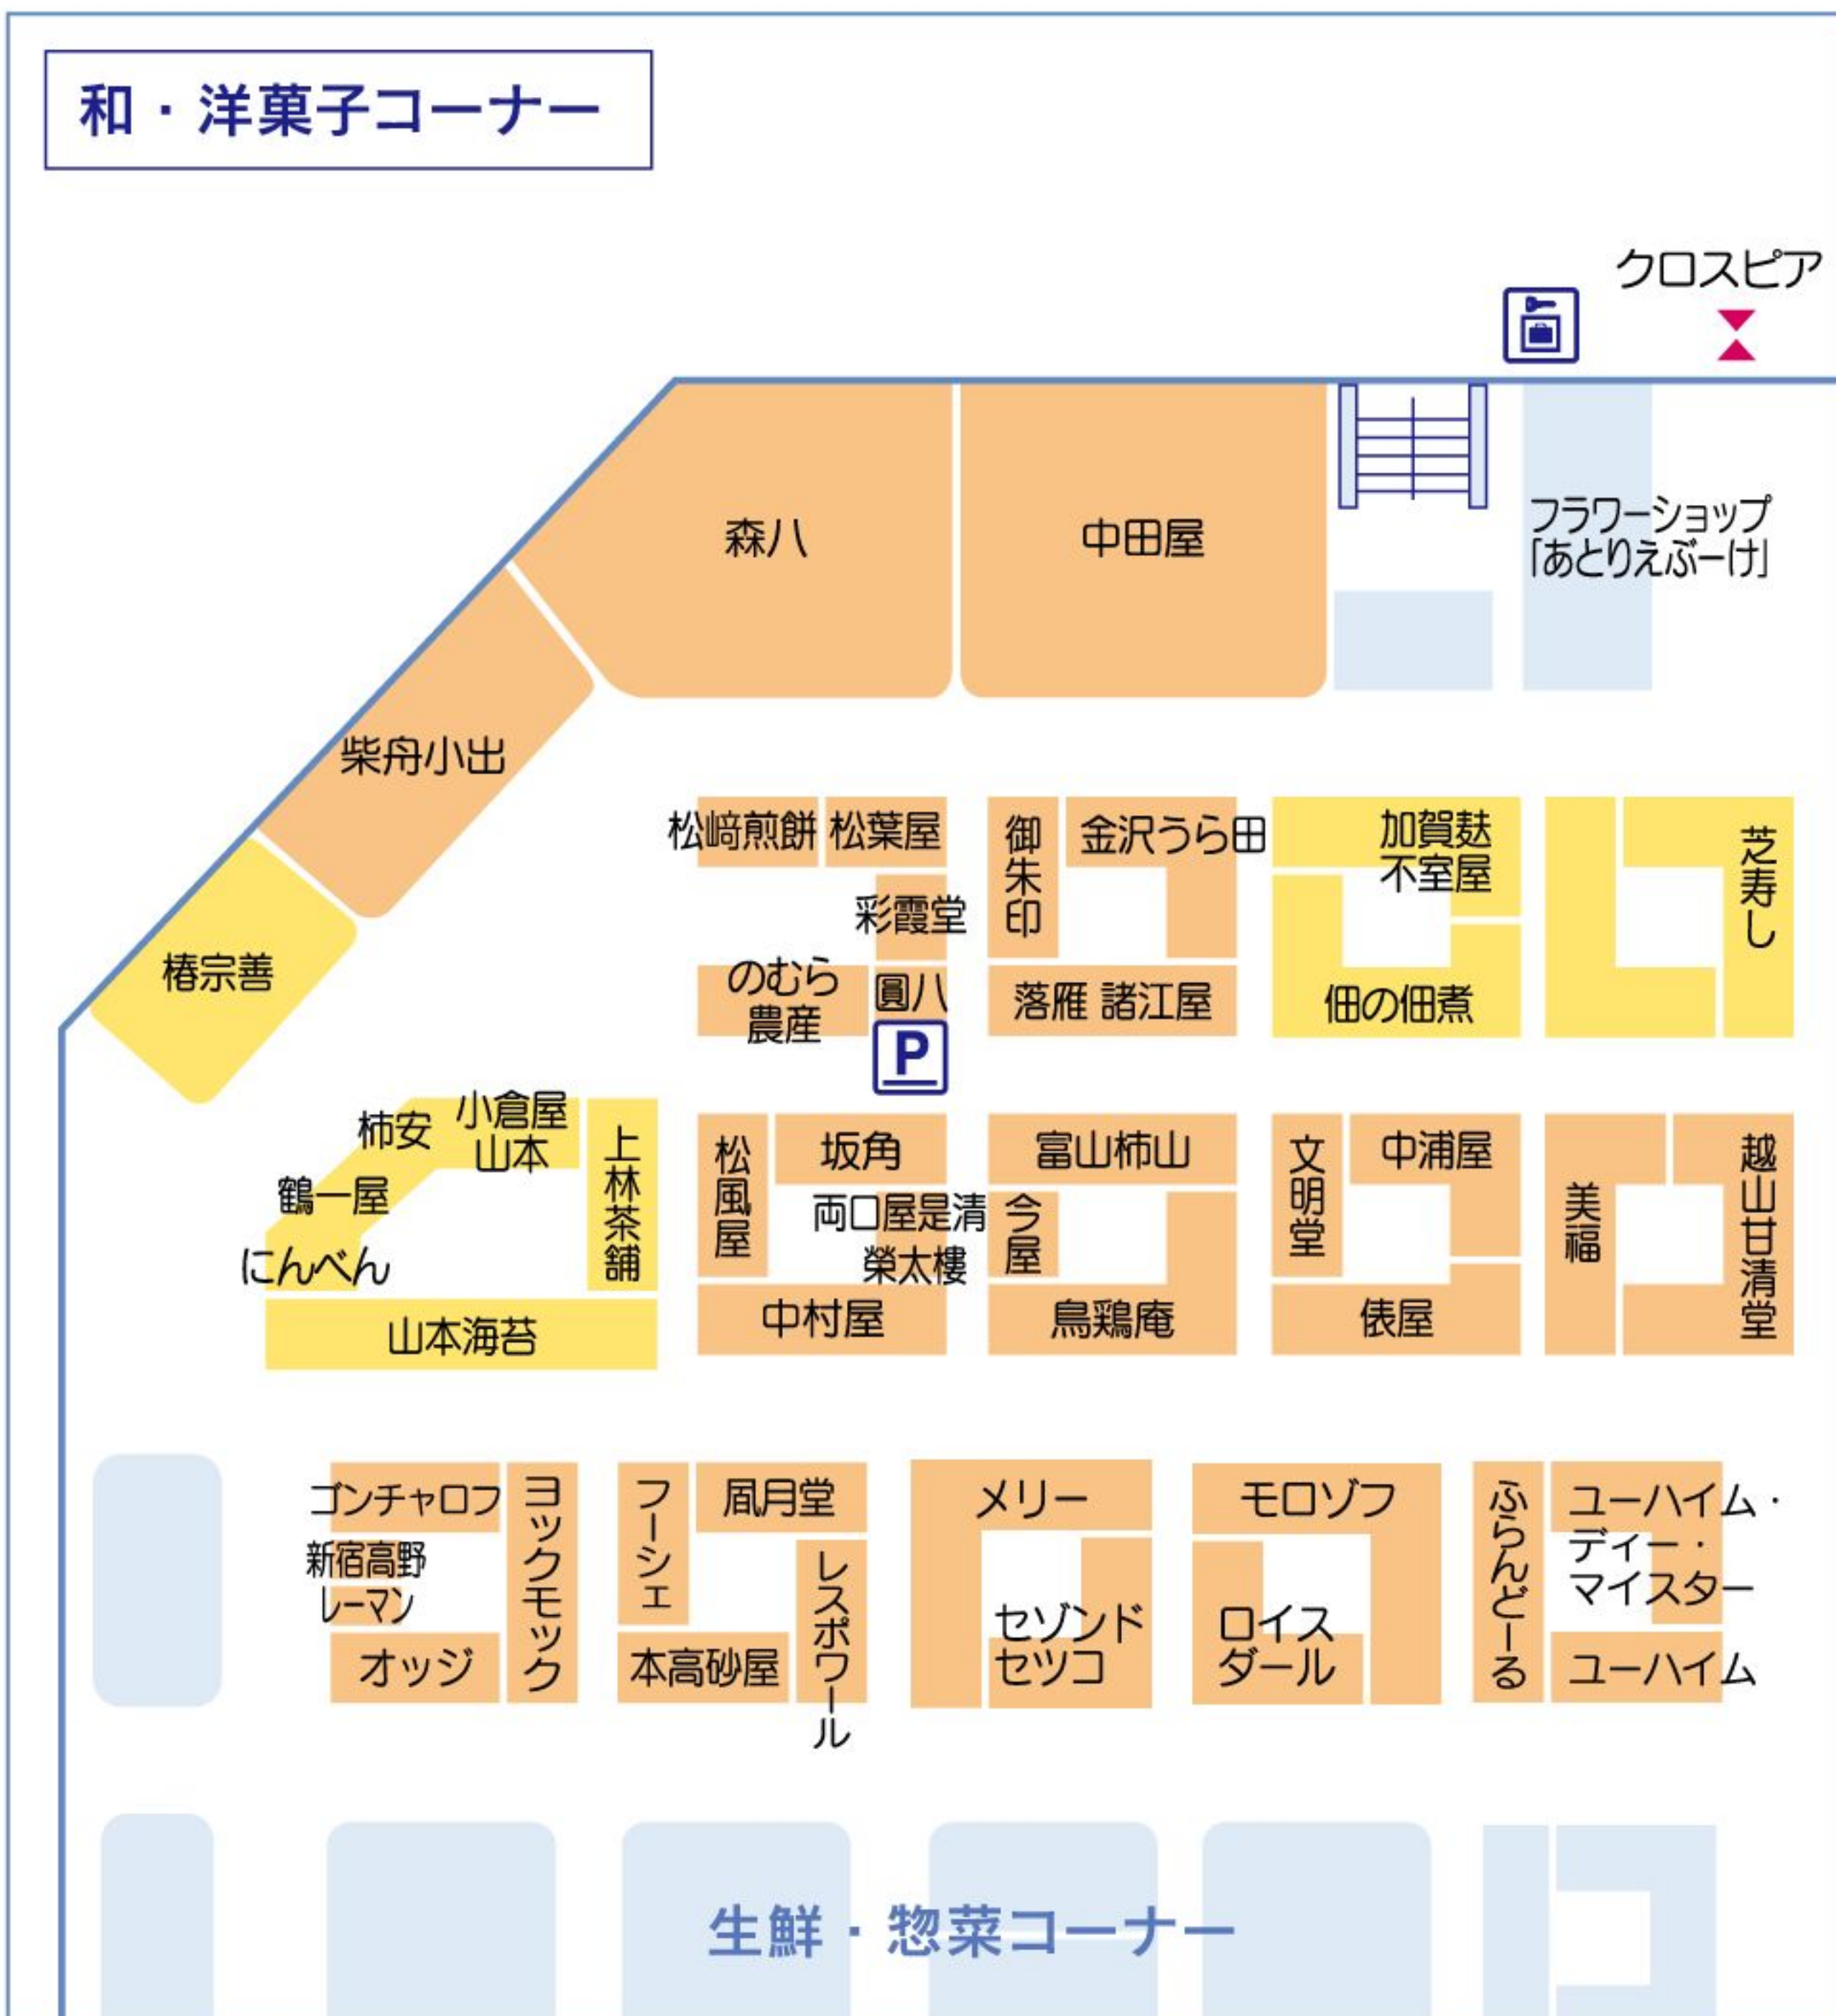

# B1F

## 北陸ごちそう広場 食料品・書籍・レストラン

- 生鮮品・惣菜・食料品・ベーカリー
- カフェ・飲料
- 和洋菓子・ギフト食品・和洋酒
- ドラッグストア
- 書籍

地階レストラン夜間通用口 (21:00まで)

- ☎ 公衆電話
- 🚶 エスカレーター
- 🛗 エレベーター
- 🪜 階段
- 🚻 化粧室
- 🚻 みんなのトイレ
- 📦 コインロッカー (有料)
- 🧊 保冷ロッカー (無料)
- 💵 集中レジ
- 📞 Meiお買物券発券機
- 🔌 Edyチャージ機
- 🅑 駐車サービスカウンター
- 🚬 喫煙所
- 🚪 出入口