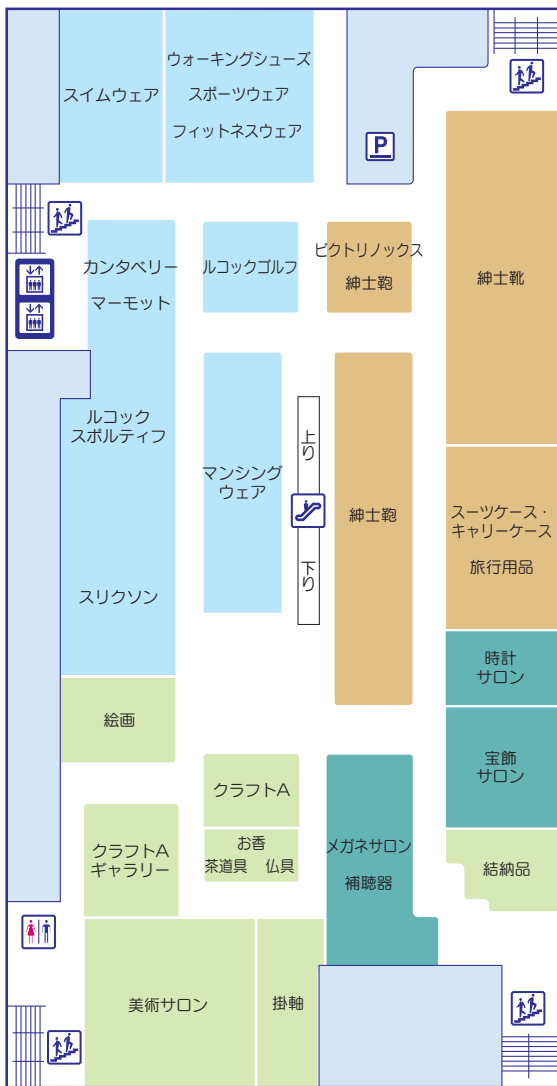

5F

紳士雑貨（靴・鞆）・宝飾品

MEITETSU
MIZA めいてつ・エムザ

- 紳士靴・鞆
- スポーツウェア・ゴルフウェア
- 宝飾

エスカレーター
 エレベーター
 階段
 化粧室
 駐車サービスカウンター

※掲載の内容は一部変更になる場合がございます。ご了承ください。