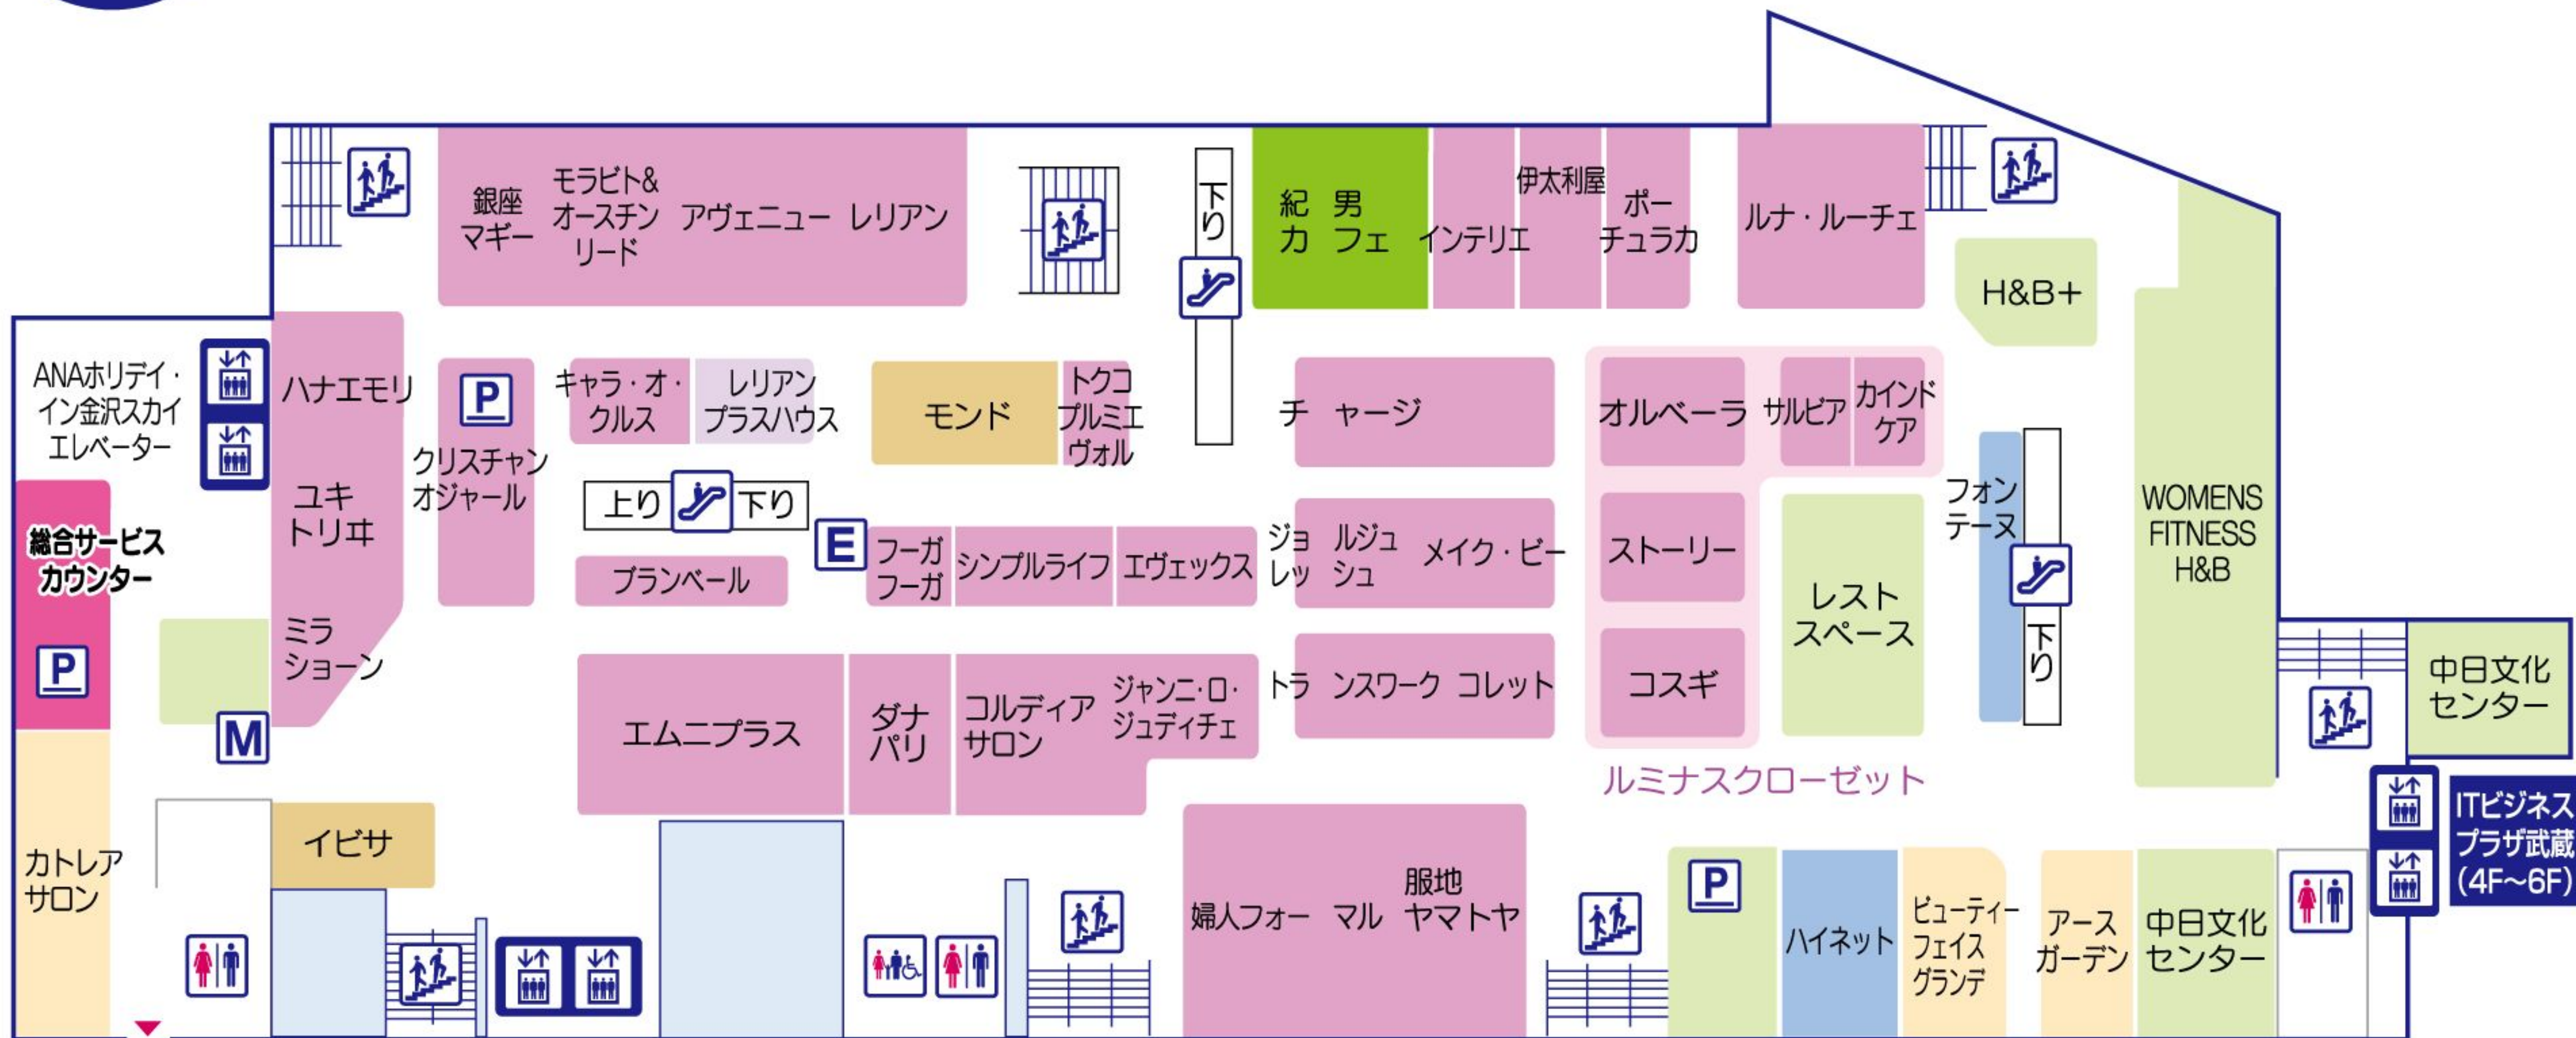

# 3F

## 婦人服

- 婦人服
- Lサイズの婦人服
- 婦人雑貨・財布  
革製品・バッグ
- 総合サービスカウンター  
(商品券・友の会・Meiカウンター)
- ヘアーウィッグ
- リフレクソロジー
- カフェ

↓ 名鉄スカイパーキング連絡通路へ

- エスカレーター
- エレベーター
- 階段
- 化粧室
- みんなのトイレ
- 女性用化粧室
- 女性専用パウダールーム  
フィッティングルームも備えています
- Meiお買物券発券機
- Edyチャージ機
- 駐車サービスカウンター
- 出入口