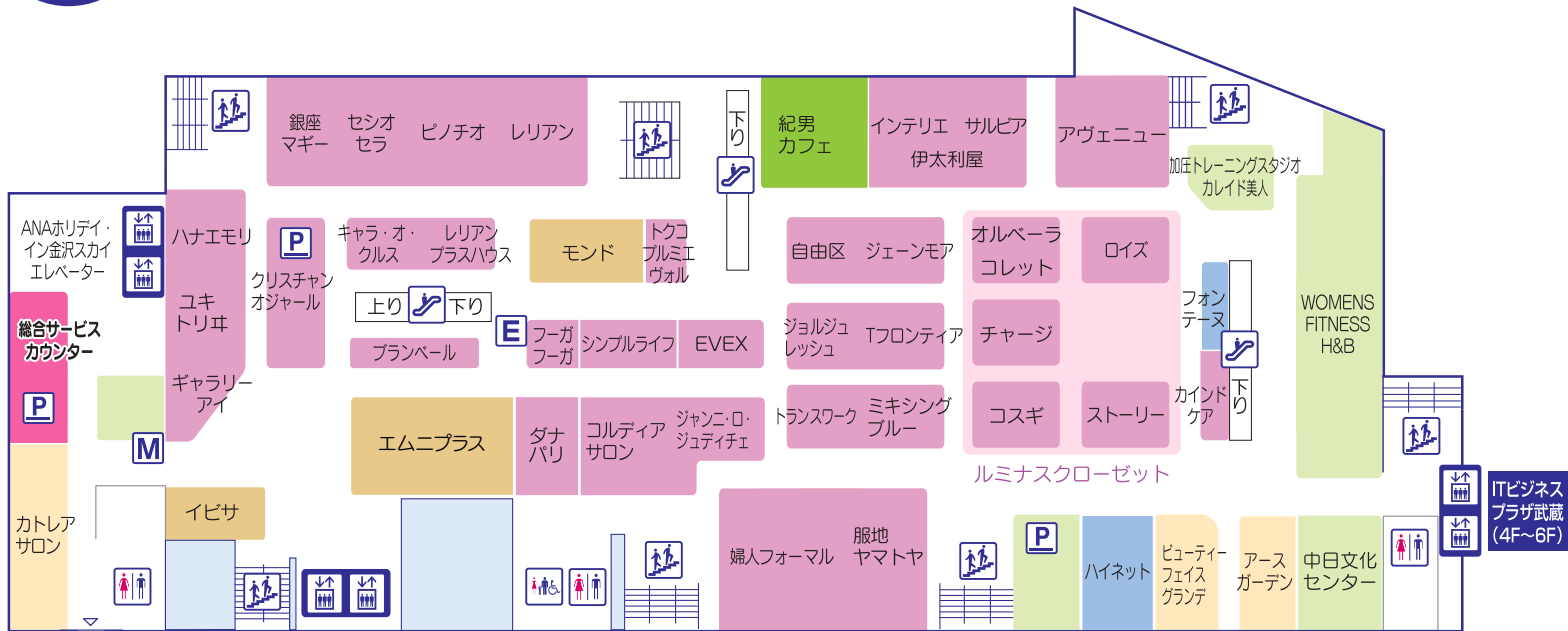

3F

婦人服

- 婦人服
- リフレクソロジー
- 婦人雑貨・財布
革製品・バッグ
- カフェ
- ヘアーウィッグ
- 総合サービスカウンター
(商品券・友の会・Meiカウンター)

↓ 名鉄スカイパーキング連絡通路へ

エスカレーター

エレベーター

階段

化粧室

みんなのトイレ

Meiお買物券発券機

Edyチャージ機

駐車サービスカウンター