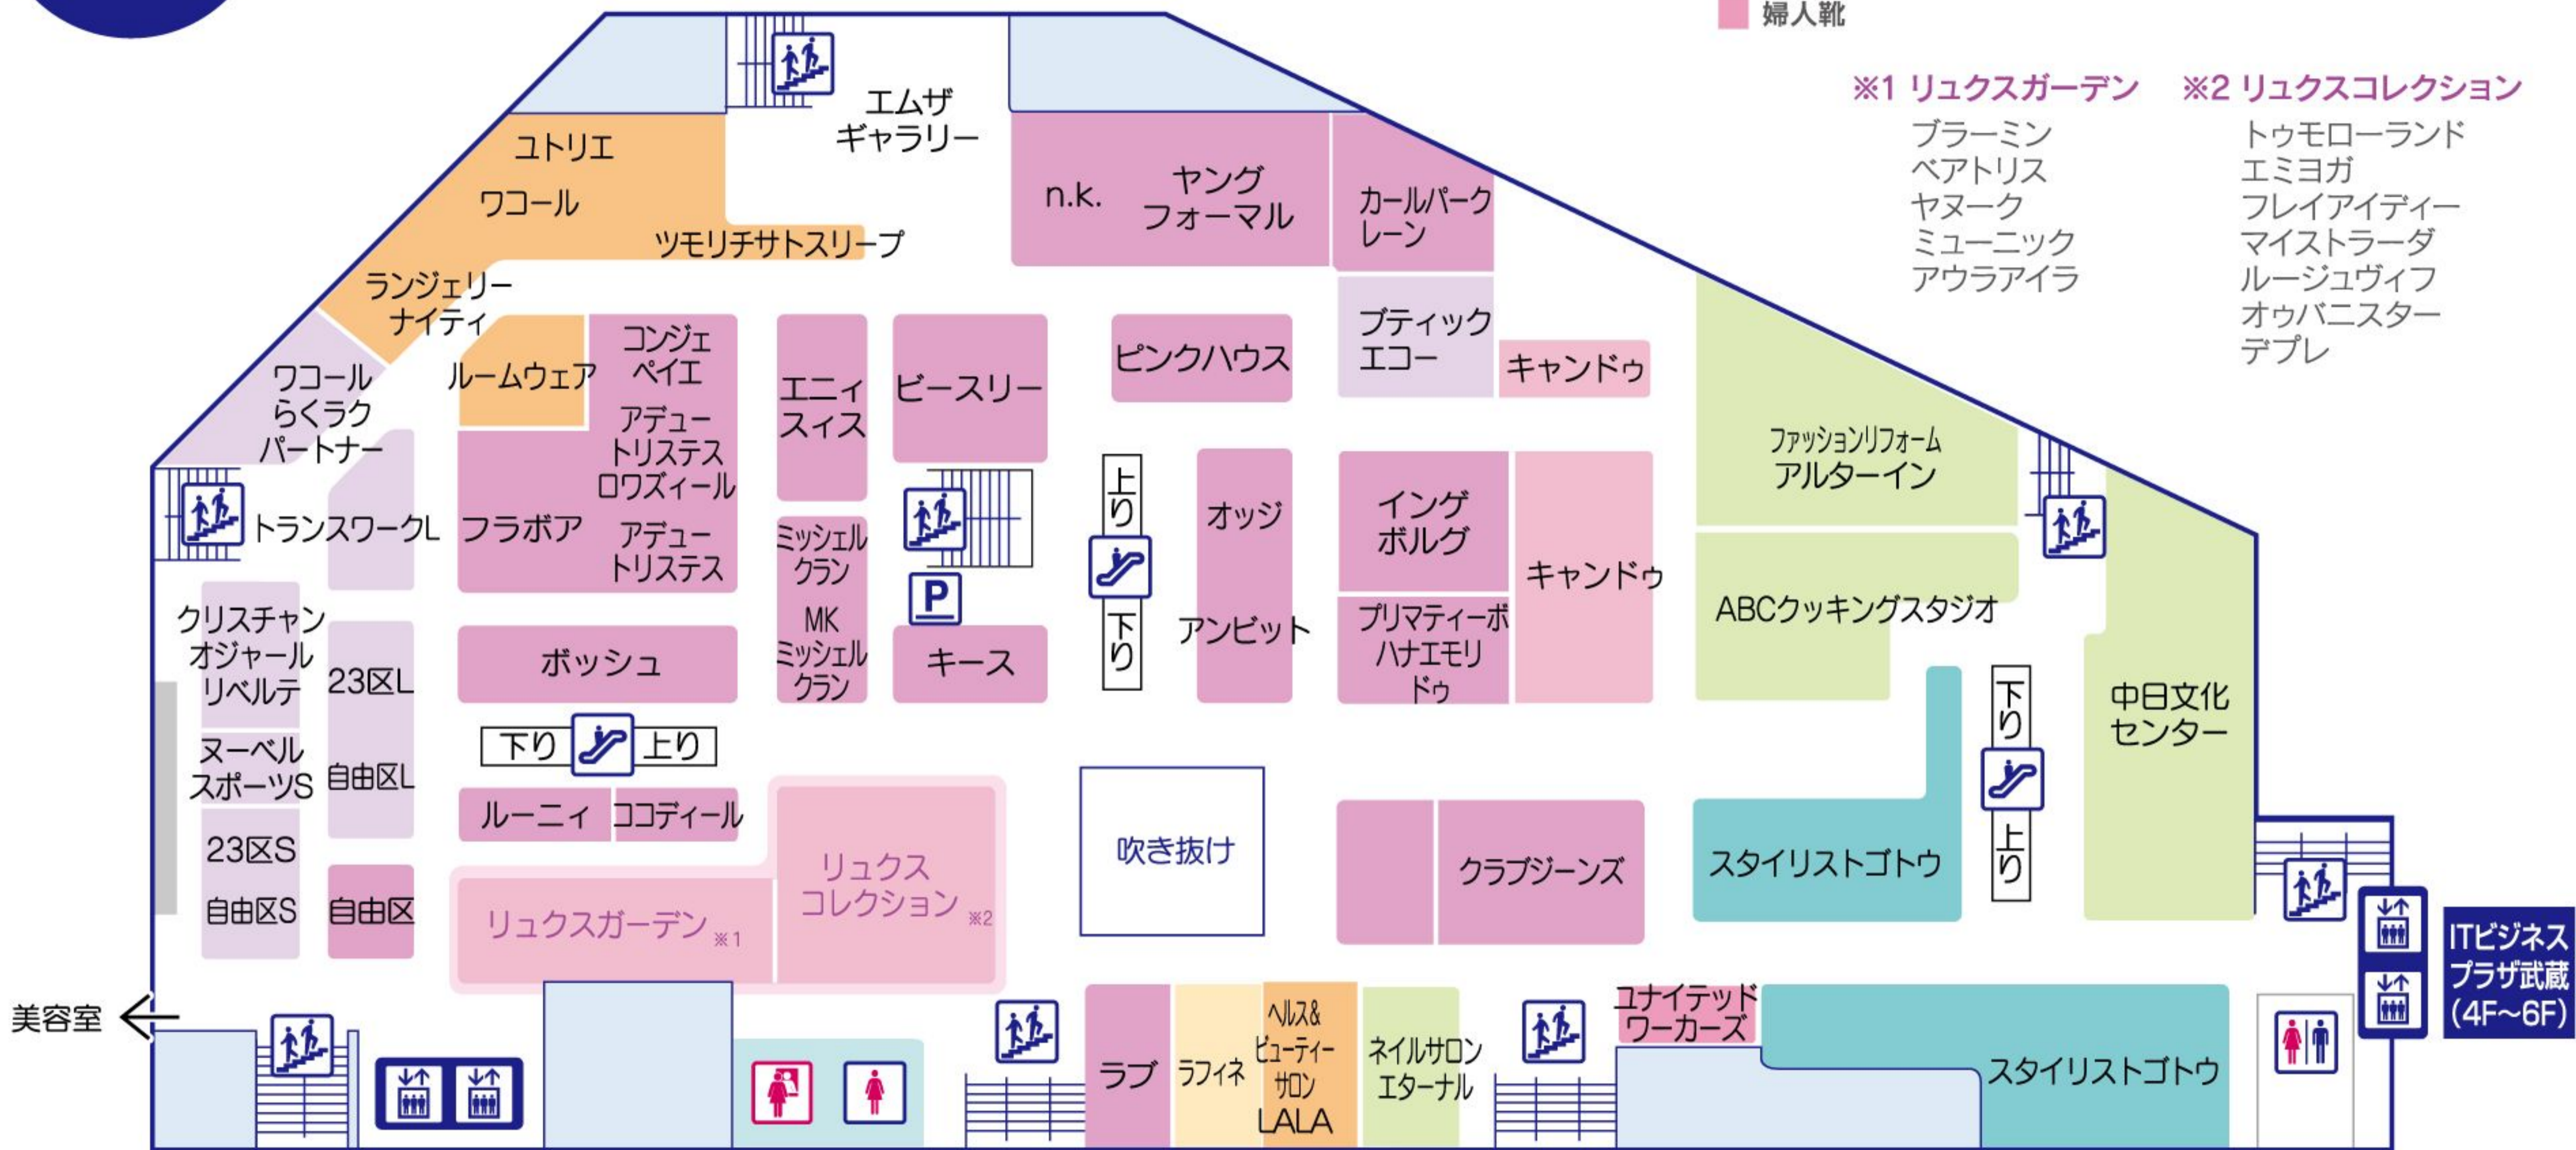

# 2F

## 婦人服・ランジェリー

- 婦人服
- リフレクソロジー
- コンセプトショップ
- 手芸用品
- S・Lサイズの婦人服
- ランジェリー
- 婦人靴

- エスカレーター
- エレベーター
- 階段
- 化粧室
- みんなのトイレ
- 女性用化粧室
- 女性専用パウダールーム  
フィッティングルームも備えています
- Meiお買物券発券機
- Edyチャージ機
- 駐車サービスカウンター
- 出入口