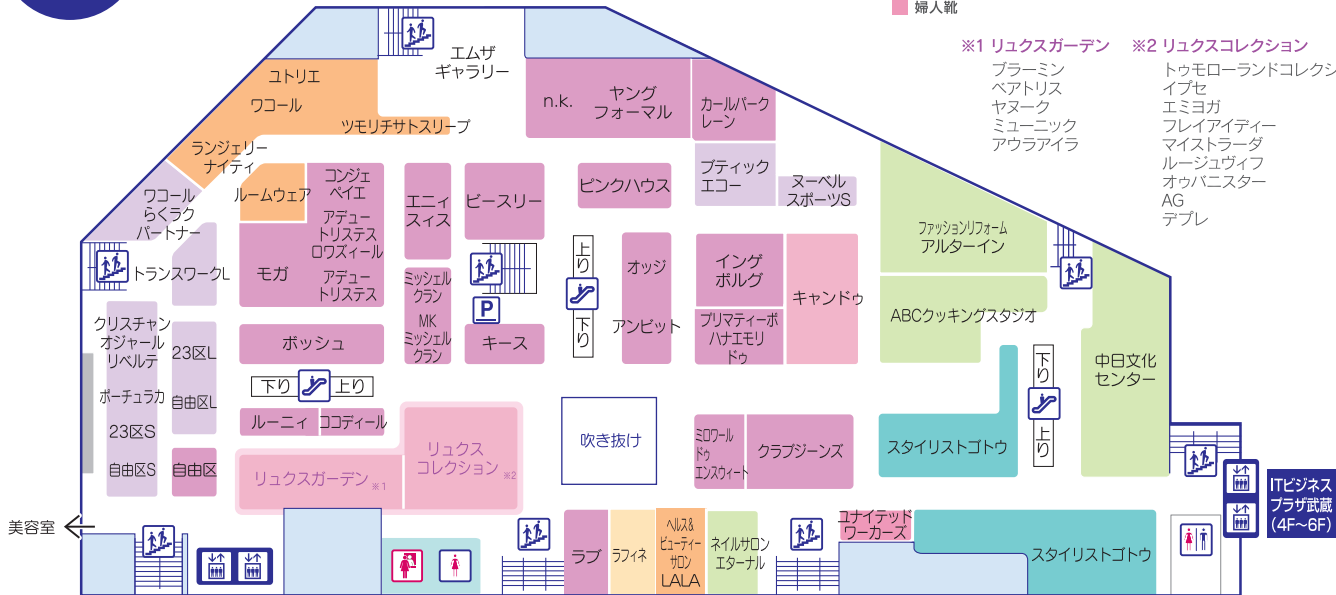

2F

婦人服・ランジェリー

- 婦人服
- コンセプトショップ
- S・Lサイズの婦人服
- 婦人靴
- リフレクソロジー
- 手芸用品
- ランジェリー

※1 リュクスガーデン ※2 リュクスコレクション

- | | |
|---|---|
| <ul style="list-style-type: none"> ブラーミン ベアトリス ヤヌーク ミュニック アウラアイラ | <ul style="list-style-type: none"> トゥモローランドコレクション イブセ エミヨガ フレイアイディー マイストラダー ルーシュヴィフ オウパニスター AG テブレ |
|---|---|

エスカレーター

エレベーター

階段

化粧室

女性化粧室

女性専用パウダールーム
フィッティングルームも備えています

駐車サービスカウンター

ITビジネス
プラザ武蔵
(4F~6F)