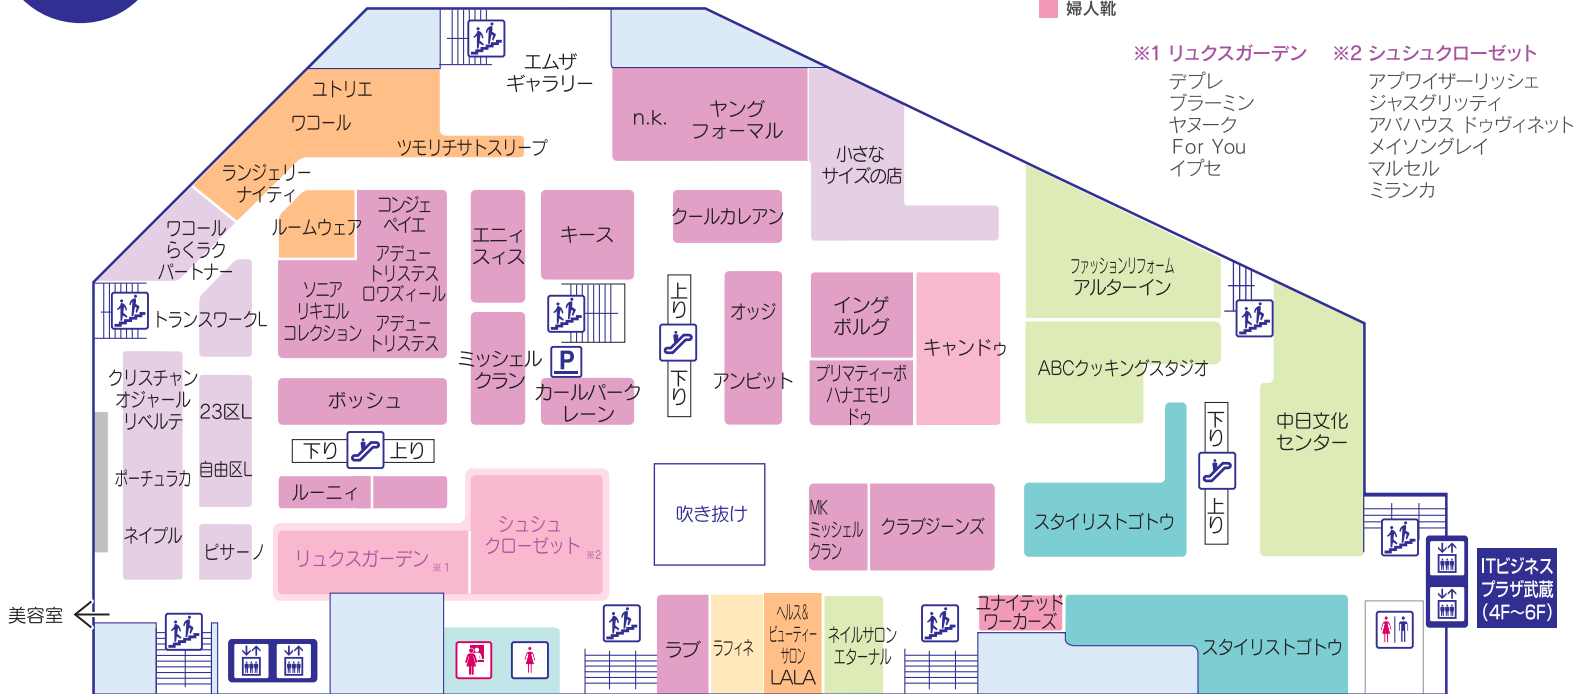

# 2F

## 婦人服・ランジェリー

- 婦人服
- コンセプトショップ
- S・Lサイズの婦人服
- 婦人靴
- リフレクソロジー
- 手芸用品
- ランジェリー

エスカレーター

エレベーター

階段

化粧室

駐車サービスカウンター

女性化粧室