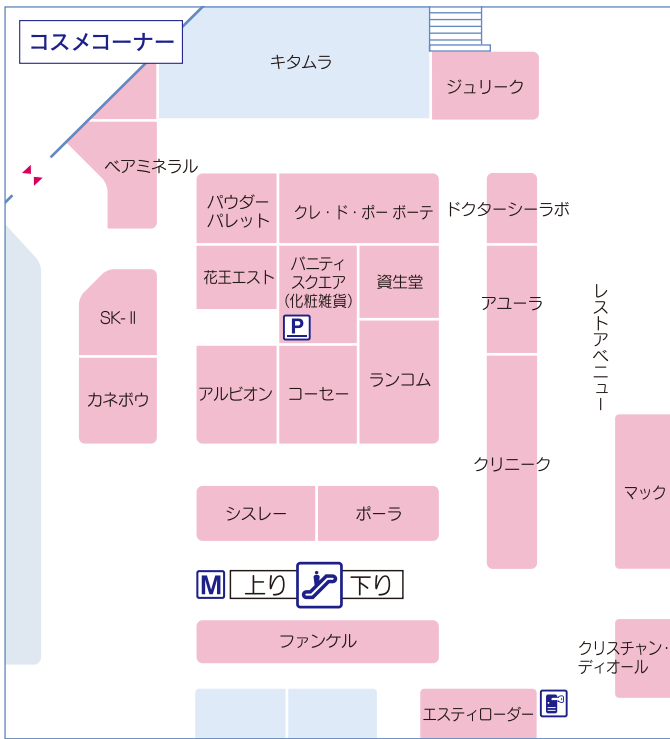

# 1F

婦人靴・化粧品・婦人雑貨  
黒門小路

- 婦人靴
- 婦人服
- カフェ・飲料
- 婦人雑貨・財布  
ハンドバッグ・革製品  
フレグランス
- 化粧品
- レンタル着物
- 黒門小路

ANAホリデイ・イン 金沢スカイへ

- 公衆電話
- エスカレーター
- エレベーター
- 階段
- みんなのトイレ
- 女性用化粧室
- コインロッカー(有料)
- 大型コインロッカー(有料)
- ATM・キャッシュディスペンサー
- Meiお買物券発券機
- Edyチャージ機
- 駐車サービスカウンター
- 案内所
- 外貨両替機
- AED(自動体外式除細動器)
- 出入口