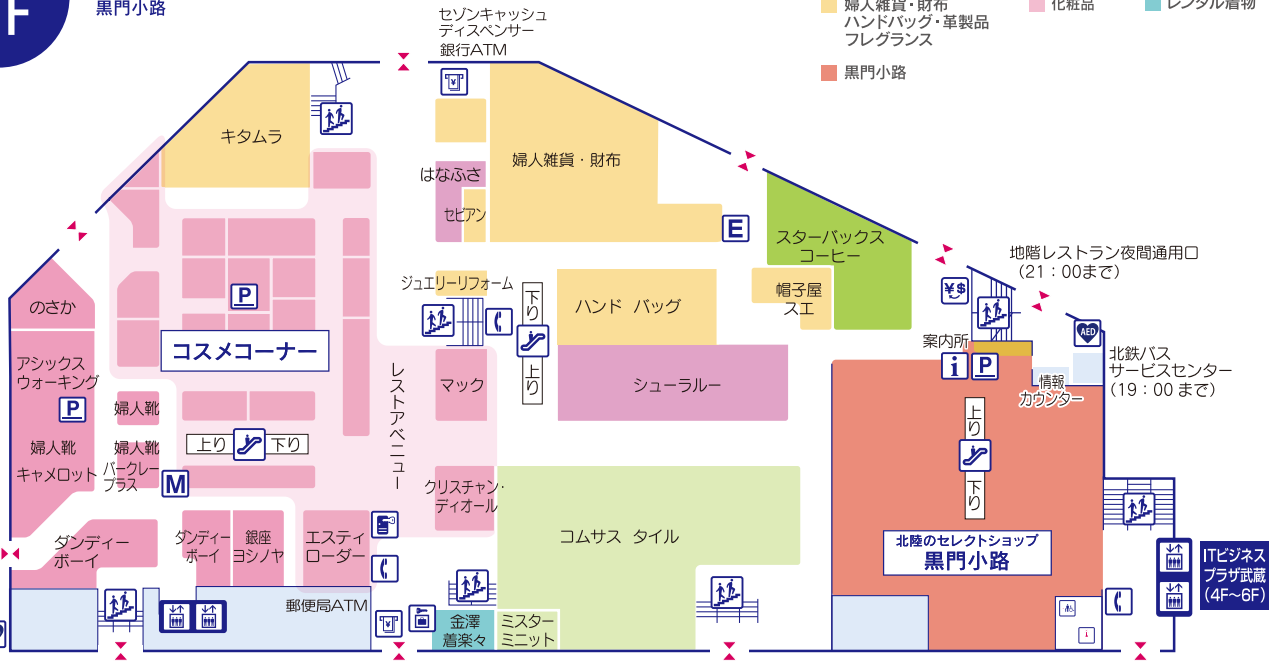

# 1F

婦人靴・化粧品・婦人雑貨  
黒門小路

- 婦人靴
- 婦人服
- カフェ・飲料
- 婦人雑貨・財布  
ハンドバッグ・革製品  
フレグランス
- 化粧品
- レンタル着物
- 黒門小路

ANAホリデイ・イン 金沢スカイへ

- 公衆電話
- エスカレーター
- エレベーター
- 階段
- みんなのトイレ
- 女性用化粧室
- コインロッカー(有料)
- 大型コインロッカー(有料)
- ATM・キャッシュディスペンサー
- Meiお買物券発券機
- Edyチャージ機
- 駐車サービスカウンター
- 案内所
- 外貨両替機
- AED(自動体外式除細動器)
- 出入口