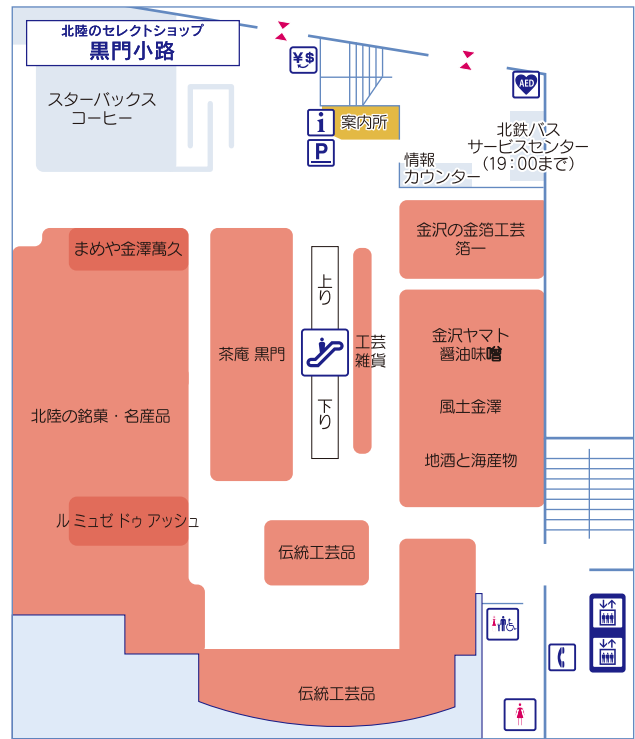

# 1F

婦人靴・化粧品・婦人雑貨  
黒門小路

- 婦人靴
- 婦人服
- カフェ・飲料
- 婦人雑貨・財布  
ハンドバッグ・革製品  
フレグランス
- 化粧品
- レンタル着物
- 黒門小路

ANAホリデイ・イン 金沢スカイへ

- 公衆電話
- エスカレーター
- エレベーター
- 階段
- みんなのトイレ
- 女性用化粧室
- コインロッカー(有料)
- 大型コインロッカー(有料)
- ATM・キャッシュディスペンサー
- Meiお買物券発券機
- Edyチャージ機
- 駐車サービスカウンター
- 案内所
- 外貨両替機
- AED(自動体外式除細動器)
- 出入口