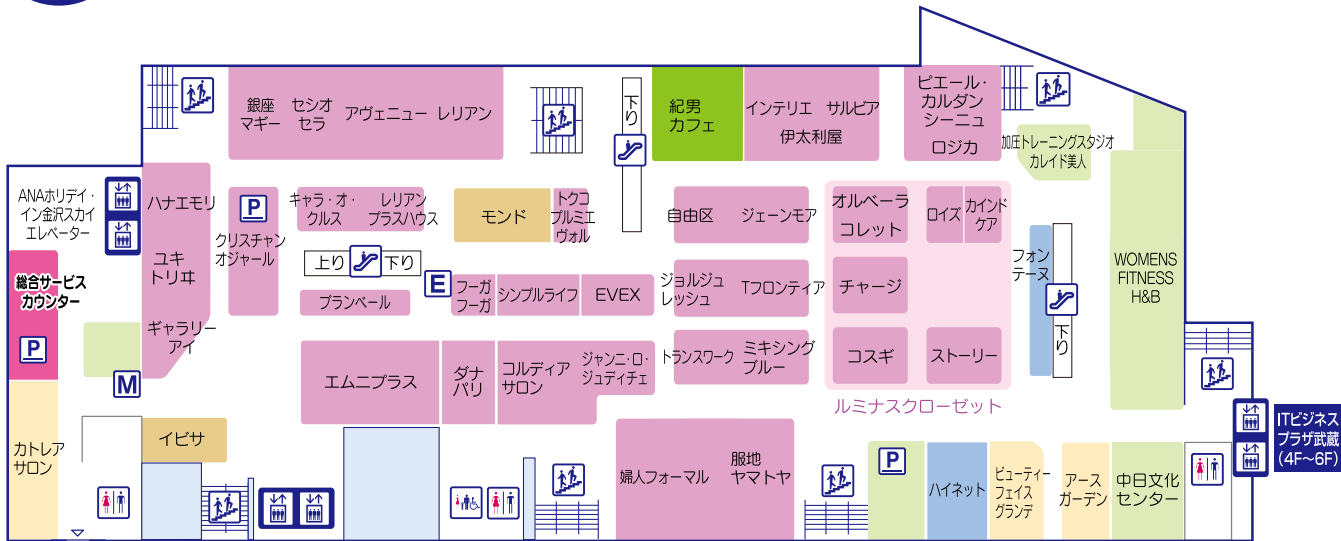

3F

婦人服

- 婦人服
- リフレクソロジー
- 婦人雑貨・財布
革製品・バッグ
- カフェ
- ヘアーウィッグ
- 総合サービスカウンター
(商品券・友の会・Meiカウンター)

↓ 名鉄スカイパーキング連絡通路へ

- エスカレーター
- エレベーター
- 階段
- 化粧室
- みんなのトイレ
- 女性専用パウダールーム
フィッティングルームも備えています
- Meiお買物券発券機
- Edyチャージ機
- 駐車サービスカウンター