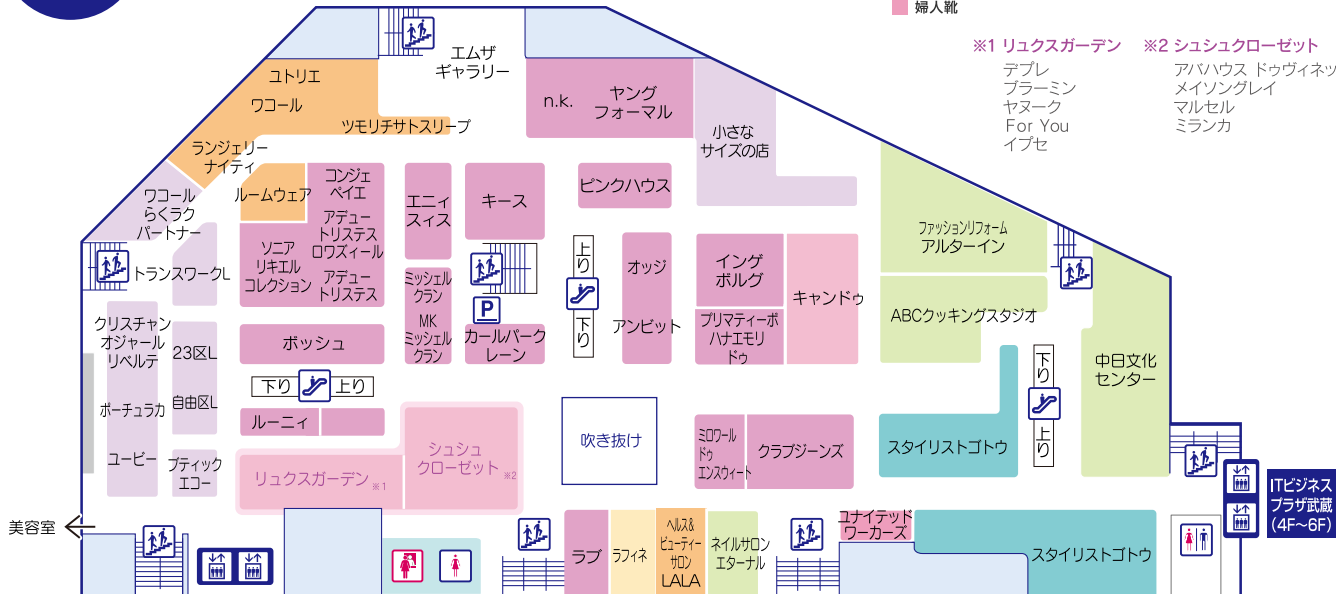

2F

婦人服・ランジェリー

- 婦人服
- コンセプトショップ
- S・Lサイズの婦人服
- 婦人靴
- リフレクソロジー
- 手芸用品
- ランジェリー

- ※1 リュクスガーデン ※2 シュシュクローゼット
- デブレ
 - ブラーミン
 - ヤマーク
 - For You
 - イブセ
- アパハウス
 - ドゥヴィネット
 - メイソングレイ
 - マルセル
 - ミランカ

- エスカレーター
- エレベーター
- 階段
- 化粧室
- みんなのトイレ
- 女性用化粧室
- 女性専用パウダールーム
フィッティングルームも備えています