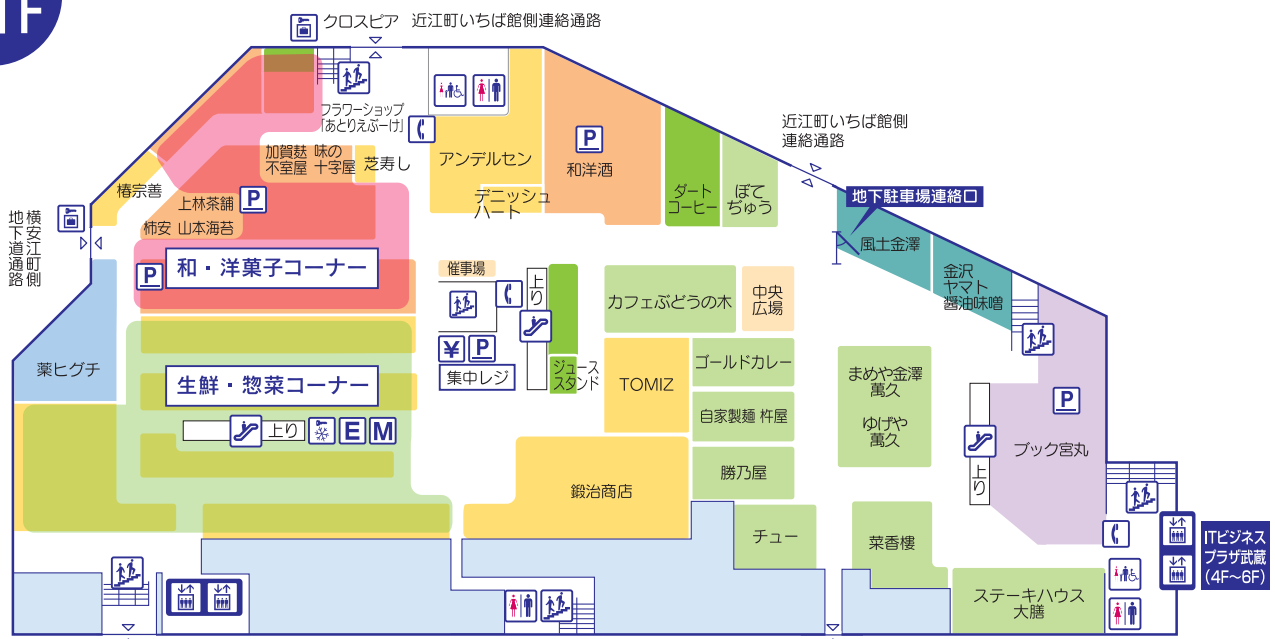

北陸ごちそう広場

食料品・書籍・レストラン

- 生鮮品・惣菜・食料品・ベーカリー
- 和洋菓子・ギフト食品・和洋酒
- カフェ・飲料
- ドラッグストア
- 地元食品セレクトショップ
- 書籍

地階レストラン夜間通用口 (21:00まで)