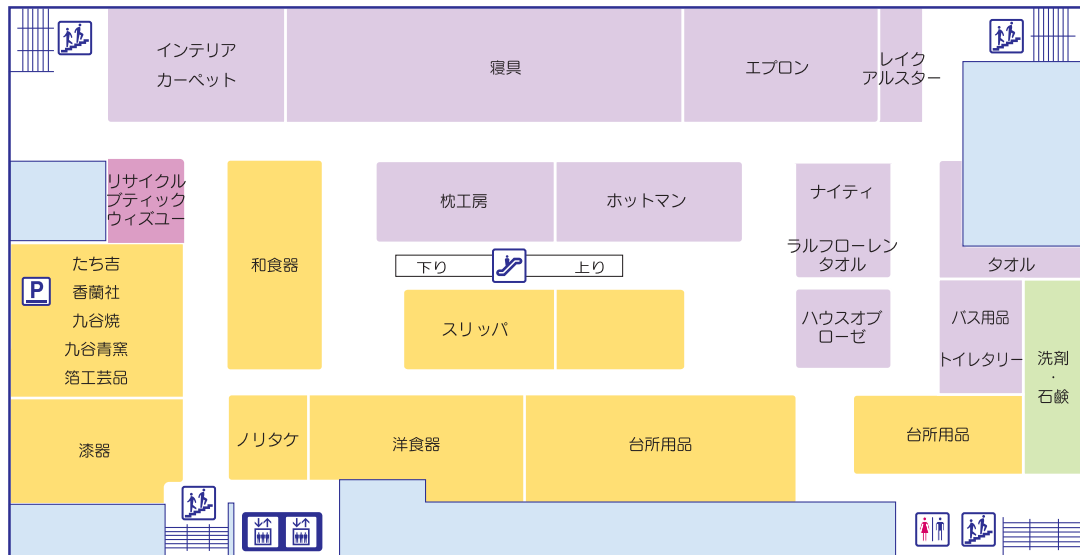

6F

生活用品（食器・寝具）

USED・新古品

和洋食器・台所用品

寝具・インテリア

エスカレーター

エレベーター

階段

化粧室

駐車サービスカウンター