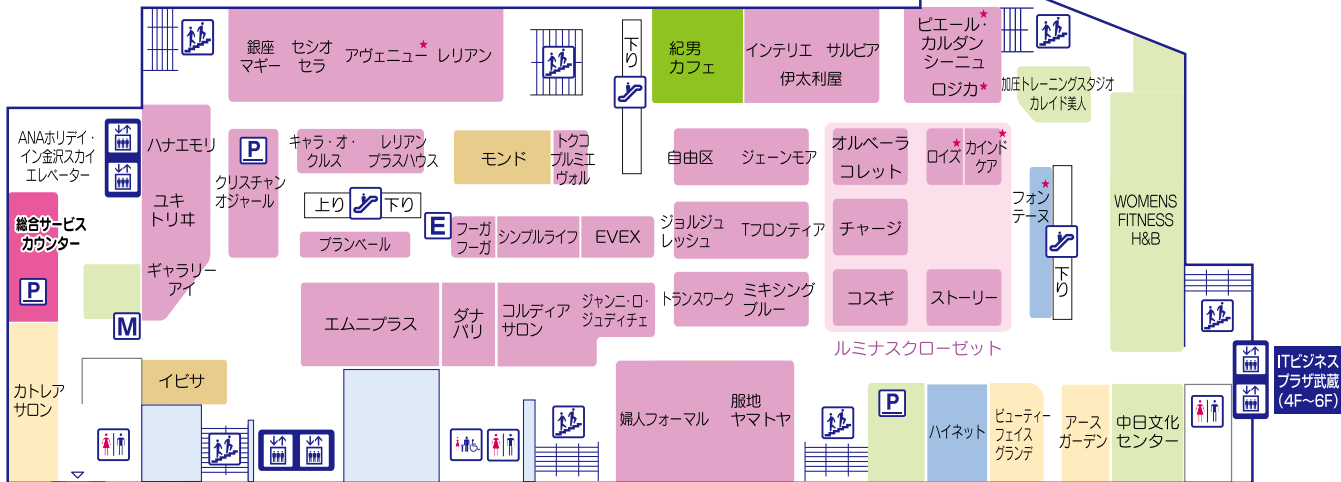

3F

婦人服

- 婦人服
- リフレクソロジー
- 婦人雑貨・財布
革製品・バッグ
- ヘアーウィッグ
- 総合サービスカウンター
(商品券・友の会・Meiカウンター)
- カフェ

★新ショップ・リニューアルショップ

※10/17(水) OPEN

↓ 名鉄スカイパーキング連絡通路へ

- エスカレーター
- エレベーター
- 階段
- 化粧室
- みんなのトイレ
- 女性専用パウダールーム
フィッティングルームも備えています
- Meiお買物券発券機
- Edyチャージ機
- 駐車サービスカウンター