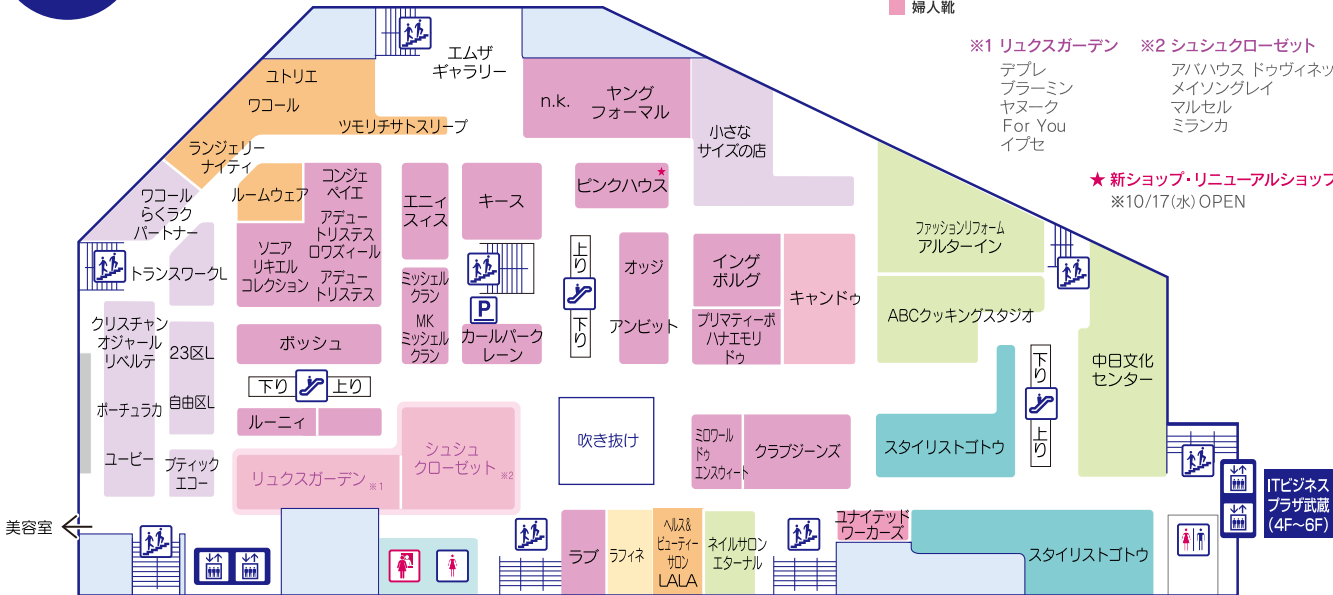

# 2F

## 婦人服・ランジェリー

- 婦人服
- リフレクソロジー
- コンセプトショップ
- 手芸用品
- S・Lサイズの婦人服
- ランジェリー
- 婦人靴

- ※1 リュクスガーデン ※2 シュシュクローゼット
- デブレ
  - アパハウス ドゥヴィネット
  - ブラーミン
  - メイソングレイ
  - ヤマーク
  - マルセル
  - For You
  - ミランカ
  - イブセ

★新ショップ・リニューアルショップ  
※10/17(水) OPEN

- 🚶 エスカーレーター
- 🛗 エレベーター
- 🚶 階段
- 🚻 化粧室
- 🚻 みんなのトイレ
- 🚻 女性用化粧室
- 🚻 女性専用パウダールーム  
フィッティングルームも備えています