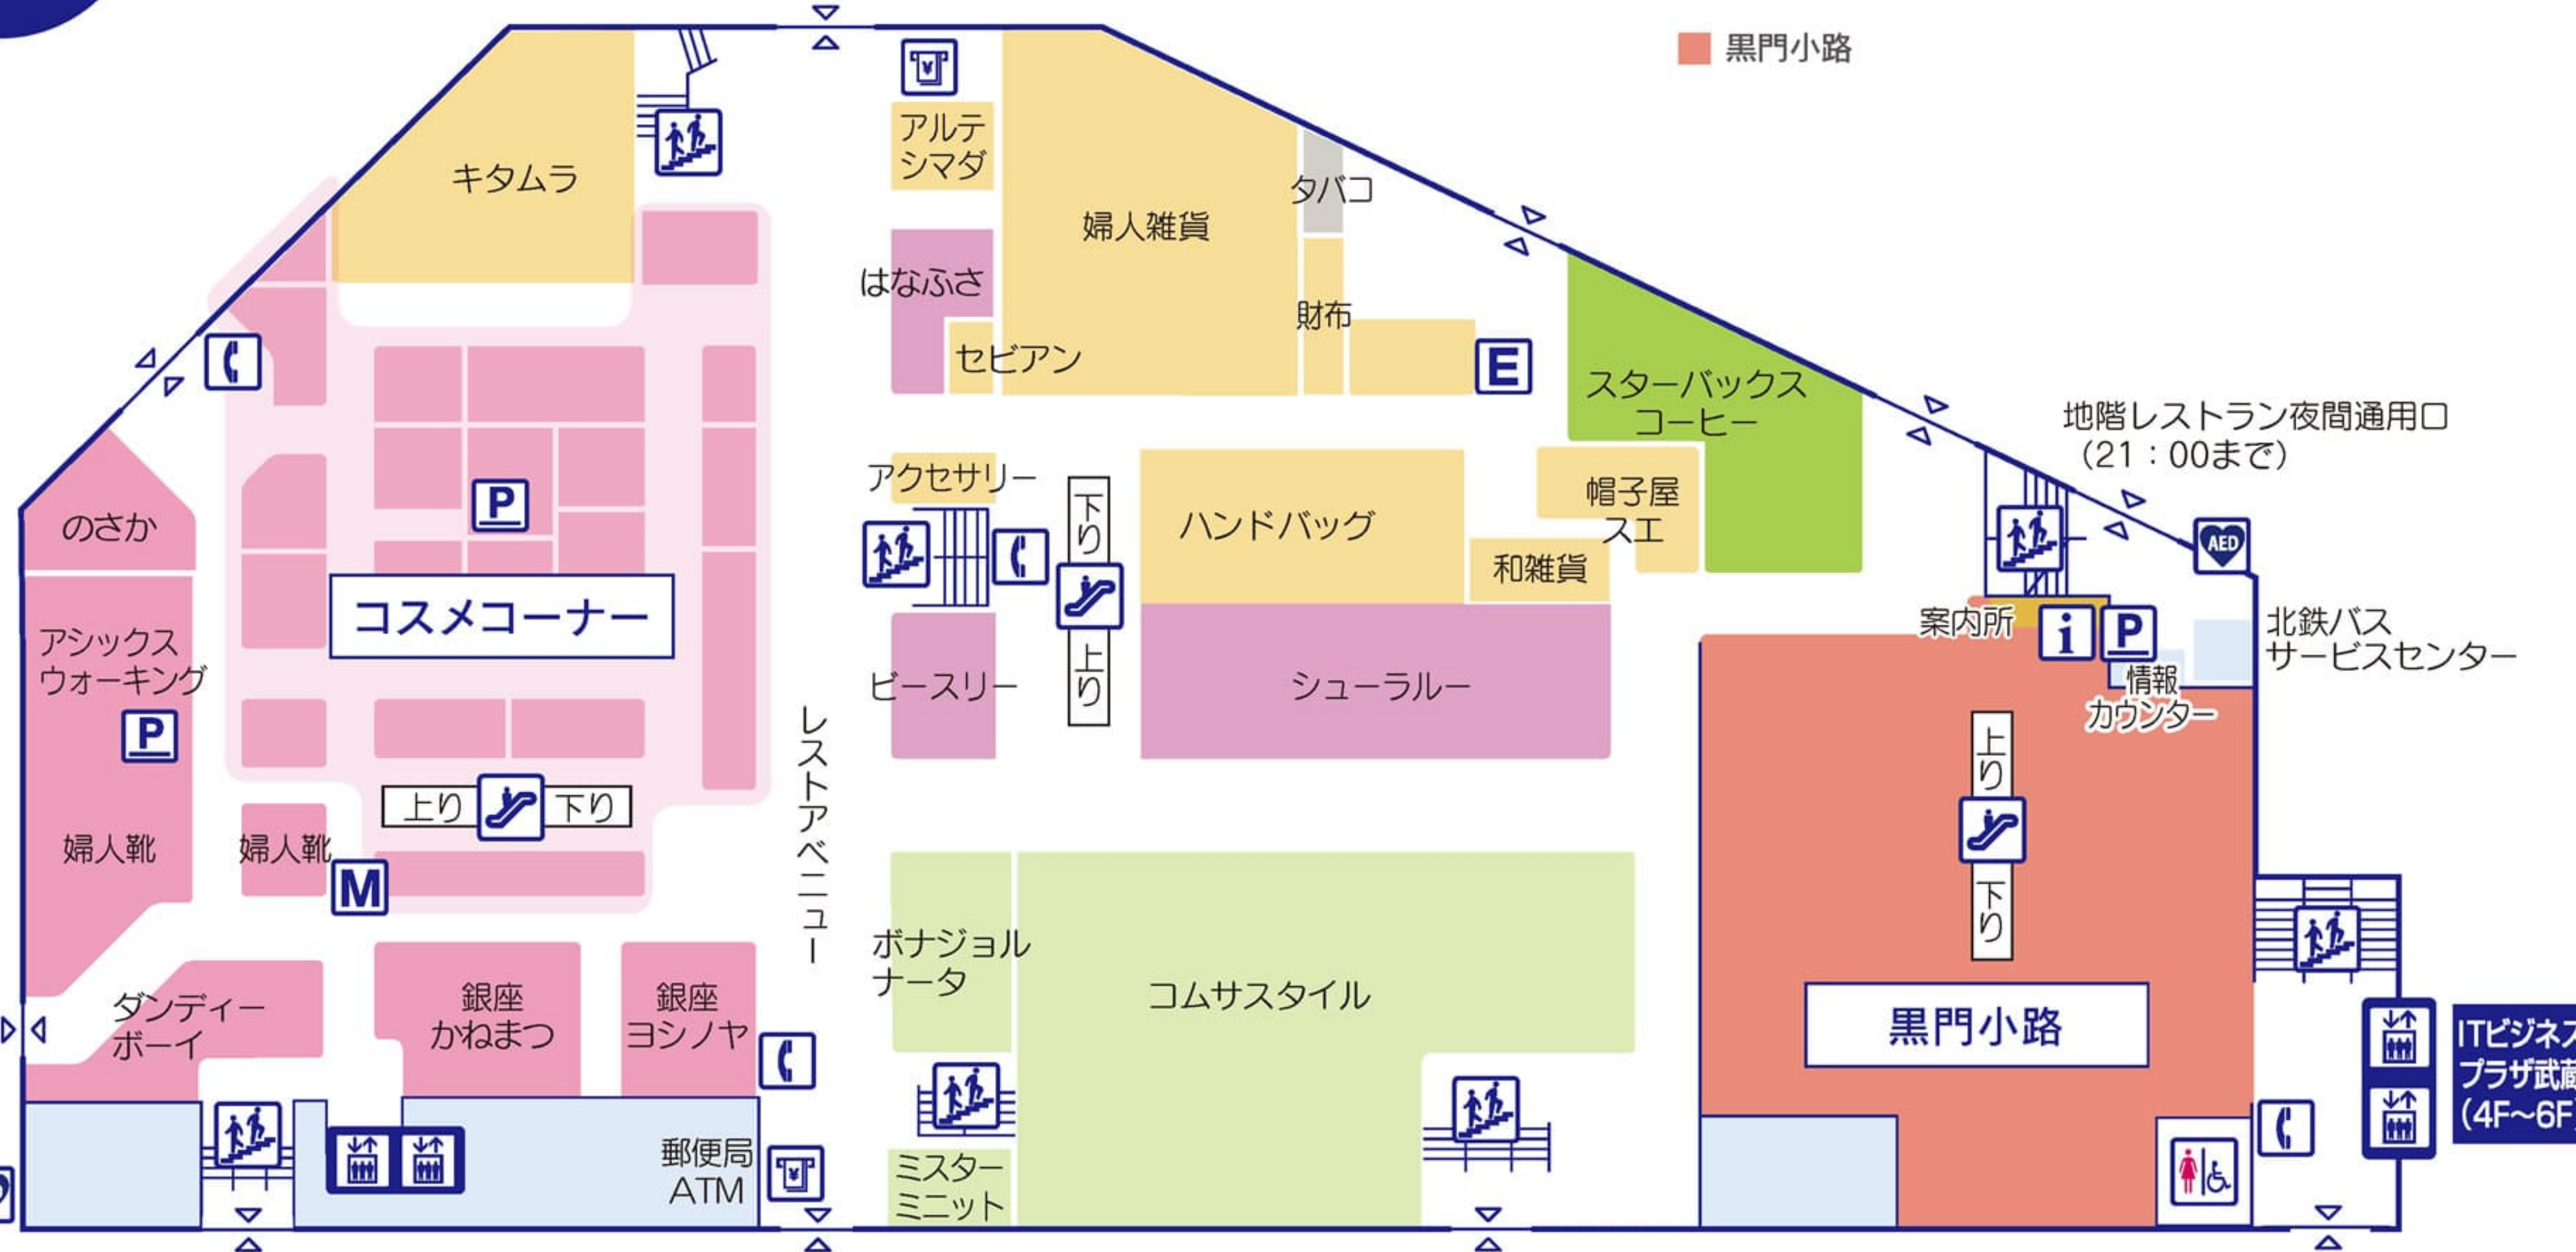

1F

婦人靴・化粧品・婦人雑貨
黒門小路

- 婦人靴
- 婦人服
- カフェ・飲料
- 婦人雑貨・財布
ハンドバッグ・革製品
フレグランス
- 化粧品
- 黒門小路

ANAホリデイ・イン金沢スカイへ

ITビジネス
プラザ武蔵
(4F~6F)